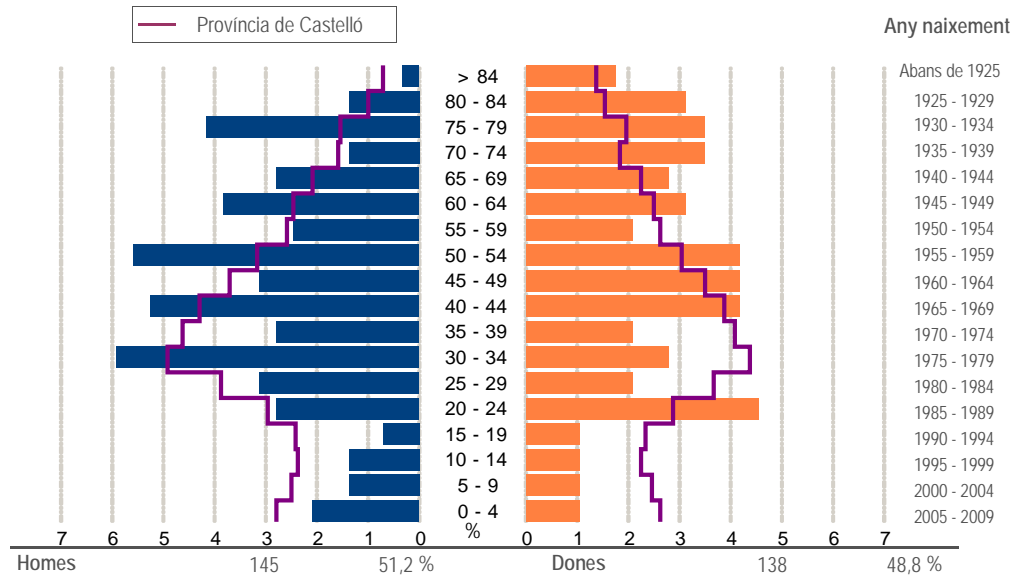

Provincia de Castelló
■ Municipis més poblats
■ Pobla de Benifassà, la

Municipi	Pobla de Benifassà, la
Codi INE	12093
Província	Castelló
Comarca	El Baix Maestrat

Territori i medi ambient

Distància a la capital de província (Km)	123
Altitud (m)	705
Superfície (Km²)	136,0
Densitat de població (hab/Km²) - 2010	2,1
Municipi costaner	No
Banderes blaves platges - 2011	-
Banderes blaves ports esportius - 2011	-

Evolució de la població

Estructura de la població - 1/1/2010

Indicadors demogràfics

Índex	Fórmula	Municipi	Província	Comunitat Valenciana
Dependència	$((\text{Pob. } <15 + \text{Pob. } >64) / (\text{Pob. de 15 a 64})) \times 100$	49,7 %	45,4 %	46,2 %
Dependència juvenil	$((\text{Pob. } <15) / (\text{Pob. de 15 a 64})) \times 100$	12,2 %	22,0 %	21,7 %
Dependència anciana	$((\text{Pob. } >64) / (\text{Pob. de 15 a 64})) \times 100$	37,6 %	23,4 %	24,5 %
Envel·liment	$((\text{Pob. } >64) / (\text{Pob. } <15)) \times 100$	308,7 %	106,2 %	112,6 %
Longevitat	$((\text{Pob. } > 74) / (\text{Pob. } > 64)) \times 100$	57,7 %	51,2 %	47,7 %
Maternitat	$((\text{Pob. de 0 a 4}) / (\text{Mujeres de 15 a 49})) \times 100$	15,0 %	21,9 %	21,4 %
Tendència	$((\text{Pob. de 0 a 4}) / (\text{Pob. de 5 a 9})) \times 100$	128,6 %	108,9 %	105,9 %
Renovació de la població activa	$((\text{Pob. de 20 a 29}) / (\text{Pob. de 55 a 64})) \times 100$	109,1 %	131,2 %	117,3 %