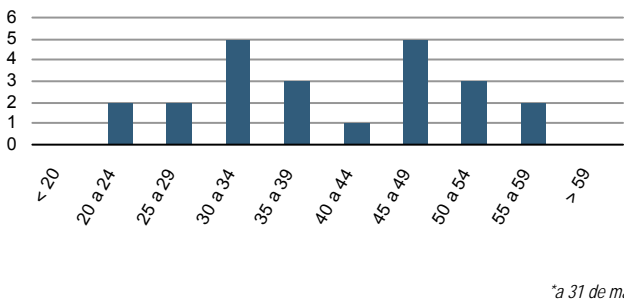

Població per nacionalitat - 2010

Moviment natural de la població

Variacions residencials

Migracions - 2009

Immigrants de nacionalitat estrangera

Per procedència - 2009

Moviment laboral registrat

Desocupació registrada - 2011*

Evolució de la desocupació registrada*

Desocupació registrada per sectors d'activitat - 2011*

Oferta turística - 2010

	Nombre d'establiments	Nombre de places
Hotels	3	46
Hostals	1	14
Apartaments	3	14
Càmpings	1	188
Cases rurals	8	59
Albergs	2	86
Pensions	0	0
Restaurants	9	-

Infraestructura i equipaments* - 2008

Servicis de protecció civil. Persones en plantilla	-
- Professional	-
- Voluntari	-
Instal·lacions d'esplai (parcs, jardins,...)	1
Centres culturals	2
- Casa de cultura	1
- Altres tipus	1

* Enquesta d'infraestructura i equipaments locals (per a municipis menors de 50.000 habitants)

Sistema bibliotecari valencià - 2011

Agència de lectura	Biblioteca pública municipal	Biblioteca escolar pública	Biblioteca mòbil o temporal	Altres tipus	Total
-	-	-	-	-	-