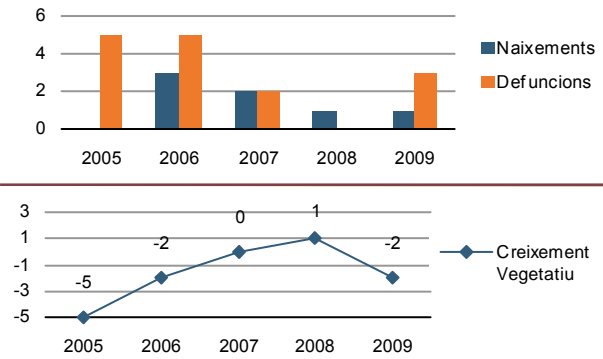

Moviment natural de la població

Variacions residencials

Migracions - 2009