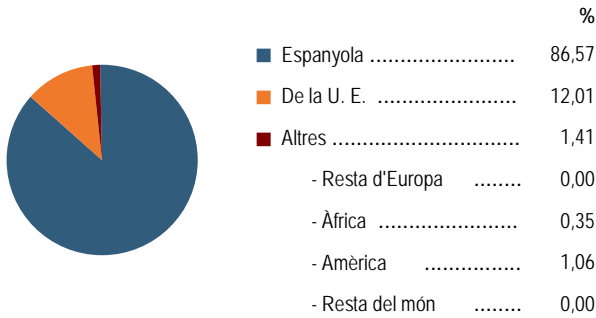

Població per nacionalitat - 2010