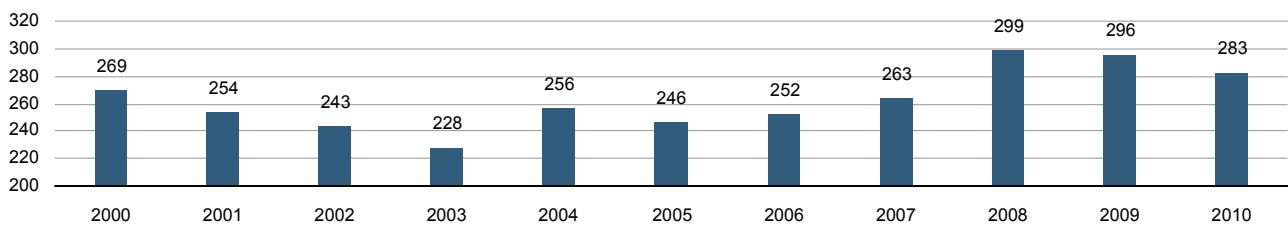

Provincia de Castelló
■ Municipis més poblats
■ Pobla de Benifassà, la

Municipi	Pobla de Benifassà, la
Codi INE	12093
Província	Castelló
Comarca	El Baix Maestrat

Territori i medi ambient

Distància a la capital de província (Km)	123
Altitud (m)	705
Superfície (Km²)	136,0
Densitat de població (hab/Km²) - 2010	2,1
Municipi costaner	No
Banderes blaves platges - 2011	-
Banderes blaves ports esportius - 2011	-

Evolució de la població

Estructura de la població - 1/1/2010

Indicadors demogràfics

Índex	Fórmula	Municipi	Província	Comunitat Valenciana
Dependència	$((\text{Pob. } <15 + \text{Pob. } >64) / (\text{Pob. de 15 a 64})) \times 100$	49,7 %	45,4 %	46,2 %
Dependència juvenil	$((\text{Pob. } <15) / (\text{Pob. de 15 a 64})) \times 100$	12,2 %	22,0 %	21,7 %
Dependència anciana	$((\text{Pob. } >64) / (\text{Pob. de 15 a 64})) \times 100$	37,6 %	23,4 %	24,5 %
Envel·liment	$((\text{Pob. } >64) / (\text{Pob. } <15)) \times 100$	308,7 %	106,2 %	112,6 %
Longevitat	$((\text{Pob. } > 74) / (\text{Pob. } > 64)) \times 100$	57,7 %	51,2 %	47,7 %
Maternitat	$((\text{Pob. de 0 a 4}) / (\text{Mujeres de 15 a 49})) \times 100$	15,0 %	21,9 %	21,4 %
Tendència	$((\text{Pob. de 0 a 4}) / (\text{Pob. de 5 a 9})) \times 100$	128,6 %	108,9 %	105,9 %
Renovació de la població activa	$((\text{Pob. de 20 a 29}) / (\text{Pob. de 55 a 64})) \times 100$	109,1 %	131,2 %	117,3 %

Evolució de la desocupació registrada*

Desocupació registrada per sectors d'activitat - 2011*

Oferta turística - 2010

	Nombre d'establiments	Nombre de places
Hotels	3	46
Hostals	1	14
Apartaments	3	14
Càmpings	1	188
Cases rurals	8	59
Albergs	2	86
Pensions	0	0
Restaurants	9	-