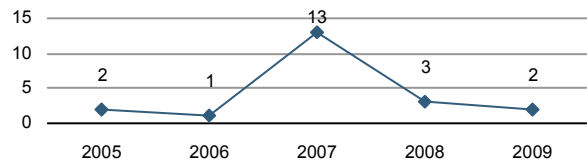

Evolució de la població

Estructura de la població - 1/1/2010

Indicadors demogràfics

Índex	Fórmula	Municipi	Província	Comunitat Valenciana
Dependència	$((\text{Pob. } <15 + \text{Pob. } >64) / (\text{Pob. de 15 a 64})) \times 100$	49,7 %	45,4 %	46,2 %
Dependència juvenil	$((\text{Pob. } <15) / (\text{Pob. de 15 a 64})) \times 100$	12,2 %	22,0 %	21,7 %
Dependència anciana	$((\text{Pob. } >64) / (\text{Pob. de 15 a 64})) \times 100$	37,6 %	23,4 %	24,5 %
Envel·liment	$((\text{Pob. } >64) / (\text{Pob. } <15)) \times 100$	308,7 %	106,2 %	112,6 %
Longevitat	$((\text{Pob. } > 74) / (\text{Pob. } > 64)) \times 100$	57,7 %	51,2 %	47,7 %
Maternitat	$((\text{Pob. de 0 a 4}) / (\text{Mujeres de 15 a 49})) \times 100$	15,0 %	21,9 %	21,4 %
Tendència	$((\text{Pob. de 0 a 4}) / (\text{Pob. de 5 a 9})) \times 100$	128,6 %	108,9 %	105,9 %
Renovació de la població activa	$((\text{Pob. de 20 a 29}) / (\text{Pob. de 55 a 64})) \times 100$	109,1 %	131,2 %	117,3 %

Població per nacionalitat - 2010

Moviment natural de la població

Variacions residencials

Migracions - 2009

Immigrants de nacionalitat estrangera

Per procedència - 2009

Moviment laboral registrat

Desocupació registrada - 2011*