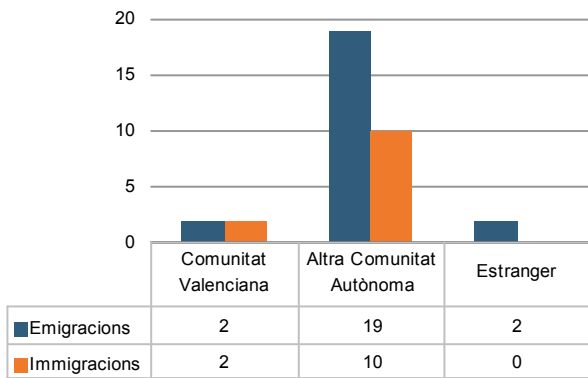

Evolució de la població

Estructura de la població - 1/1/2010

Indicadors demogràfics

Índex	Fórmula	Municipi	Província	Comunitat Valenciana
Dependència	$((\text{Pob. } <15 + \text{Pob. } >64) / (\text{Pob. de 15 a 64})) \times 100$	49,7 %	45,4 %	46,2 %
Dependència juvenil	$((\text{Pob. } <15) / (\text{Pob. de 15 a 64})) \times 100$	12,2 %	22,0 %	21,7 %
Dependència anciana	$((\text{Pob. } >64) / (\text{Pob. de 15 a 64})) \times 100$	37,6 %	23,4 %	24,5 %
Envel·liment	$((\text{Pob. } >64) / (\text{Pob. } <15)) \times 100$	308,7 %	106,2 %	112,6 %
Longevitat	$((\text{Pob. } > 74) / (\text{Pob. } > 64)) \times 100$	57,7 %	51,2 %	47,7 %
Maternitat	$((\text{Pob. de 0 a 4}) / (\text{Mujeres de 15 a 49})) \times 100$	15,0 %	21,9 %	21,4 %
Tendència	$((\text{Pob. de 0 a 4}) / (\text{Pob. de 5 a 9})) \times 100$	128,6 %	108,9 %	105,9 %
Renovació de la població activa	$((\text{Pob. de 20 a 29}) / (\text{Pob. de 55 a 64})) \times 100$	109,1 %	131,2 %	117,3 %

Població per nacionalitat - 2010

Moviment natural de la població

Variacions residencials

Migracions - 2009

Immigrants de nacionalitat estrangera

Per procedència - 2009

Moviment laboral registrat

Desocupació registrada - 2011*

Evolució de la desocupació registrada*

Desocupació registrada per sectors d'activitat - 2011*

Oferta turística - 2010

	Nombre d'establiments	Nombre de places
Hotels	3	46
Hostals	1	14
Apartaments	3	14
Càmpings	1	188
Cases rurals	8	59
Albergs	2	86
Pensions	0	0
Restaurants	9	-