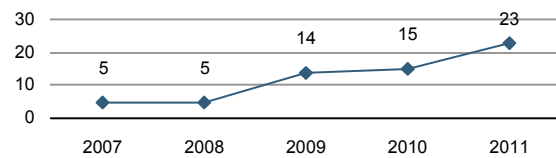

Evolució de la desocupació registrada*