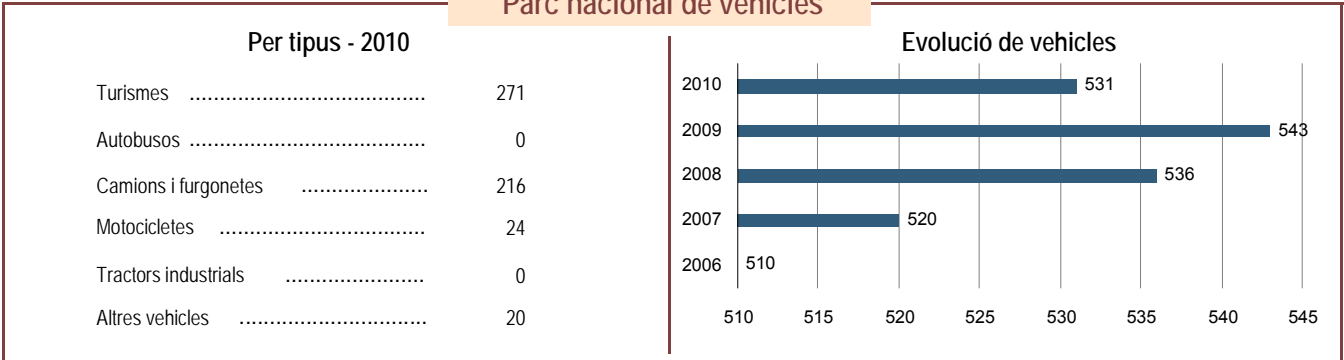

Parc nacional de vehicles