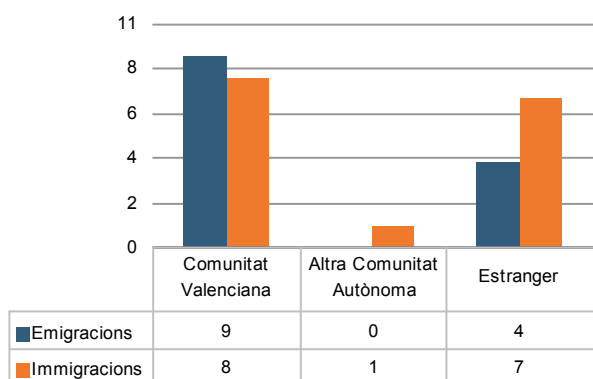

Evolució de la població

Estructura de la població - 1/1/2010

Indicadors demogràfics

Índex	Fórmula	Municipi	Província	Comunitat Valenciana
Dependència	$((\text{Pob. } <15 + \text{Pob. } >64) / (\text{Pob. de 15 a 64})) \times 100$	103,5 %	45,4 %	46,2 %
Dependència juvenil	$((\text{Pob. } <15) / (\text{Pob. de 15 a 64})) \times 100$	17,7 %	22,0 %	21,7 %
Dependència anciana	$((\text{Pob. } >64) / (\text{Pob. de 15 a 64})) \times 100$	85,9 %	23,4 %	24,5 %
Envel·liment	$((\text{Pob. } >64) / (\text{Pob. } <15)) \times 100$	485,5 %	106,2 %	112,6 %
Longevitat	$((\text{Pob. } > 74) / (\text{Pob. } > 64)) \times 100$	57,3 %	51,2 %	47,7 %
Maternitat	$((\text{Pob. de 0 a 4}) / (\text{Mujeres de 15 a 49})) \times 100$	18,5 %	21,9 %	21,4 %
Tendència	$((\text{Pob. de 0 a 4}) / (\text{Pob. de 5 a 9})) \times 100$	106,3 %	108,9 %	105,9 %
Renovació de la població activa	$((\text{Pob. de 20 a 29}) / (\text{Pob. de 55 a 64})) \times 100$	63,8 %	131,2 %	117,3 %

Població per nacionalitat - 2010

Moviment natural de la població

Variacions residencials

Migracions - 2009

Immigrants de nacionalitat estrangera

Per procedència - 2009

Moviment laboral registrat

Desocupació registrada - 2011*

*a 31 de març

Evolució de la desocupació registrada*

Desocupació registrada per sectors d'activitat - 2011*

Oferta turística - 2010

	Nombre d'establiments	Nombre de places
Hotels	0	0
Hostals	0	0
Apartaments	6	12
Càmpings	0	0
Cases rurals	26	206
Albergs	0	0
Pensions	0	0
Restaurants	4	-