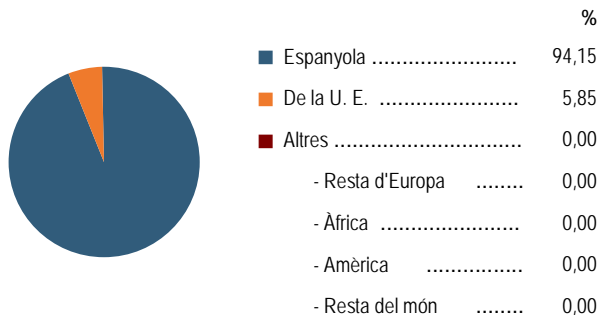

Població per nacionalitat - 2010