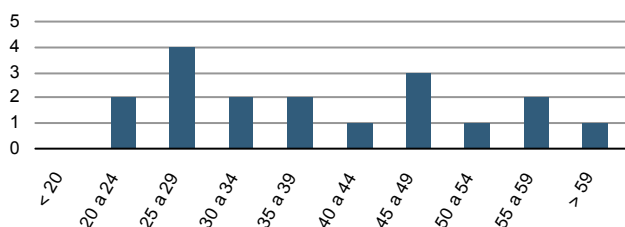

*a 31 de març