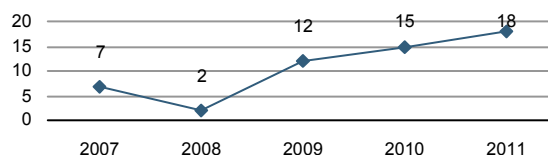

Evolució de la desocupació registrada*