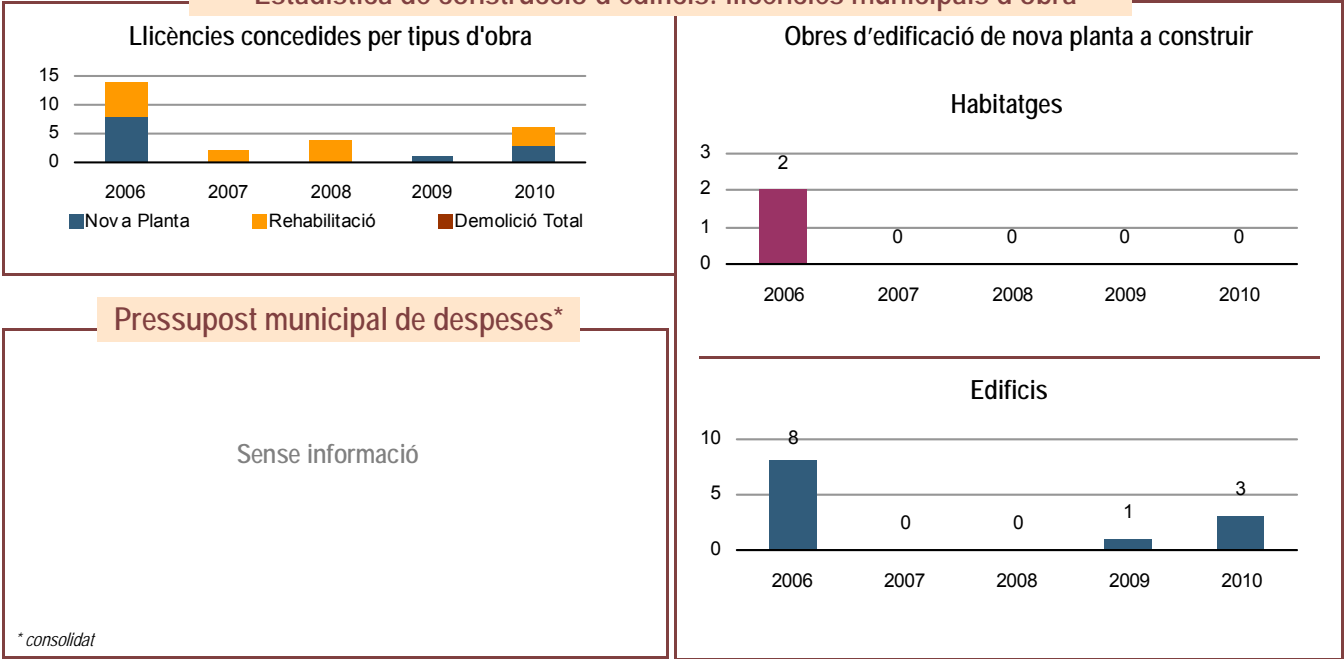

Estadística de construcció d'edificis: llicències municipals d'obra