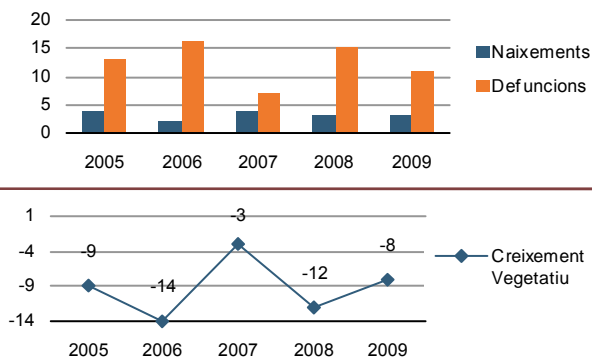

Moviment natural de la població

Variacions residencials

Migracions - 2009