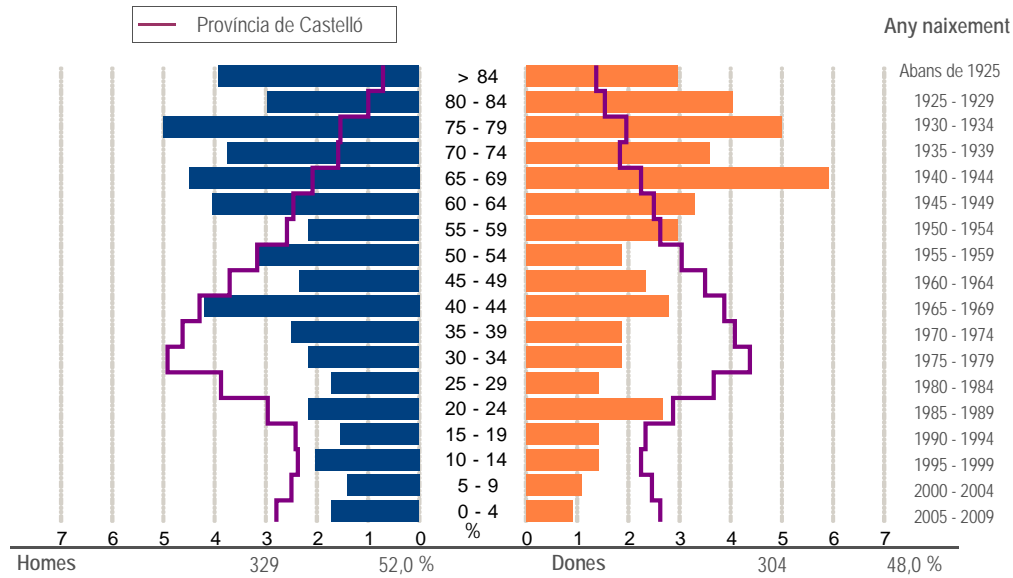

Província de Castelló	
■	Municipis més poblats
■	Culla

Municipi	Culla
Codi INE	12051
Província	Castelló
Comarca	L'Alt Maestrat

Territori i medi ambient

Distància a la capital de província (Km)	74
Altitud (m)	1.088
Superfície (Km²)	116,3
Densitat de població (hab/Km²) - 2010	5,4
Municipi costaner	No
Banderes blaves platges - 2011	-
Banderes blaves ports esportius - 2011	-

Evolució de la població

Estructura de la població - 1/1/2010

Indicadors demogràfics

Índex	Fórmula	Municipi	Província	Comunitat Valenciana
Dependència	$((\text{Pob. } <15 + \text{Pob. } >64) / (\text{Pob. de 15 a 64})) \times 100$	103,5 %	45,4 %	46,2 %
Dependència juvenil	$((\text{Pob. } <15) / (\text{Pob. de 15 a 64})) \times 100$	17,7 %	22,0 %	21,7 %
Dependència anciana	$((\text{Pob. } >64) / (\text{Pob. de 15 a 64})) \times 100$	85,9 %	23,4 %	24,5 %
Envel·liment	$((\text{Pob. } >64) / (\text{Pob. } <15)) \times 100$	485,5 %	106,2 %	112,6 %
Longevitat	$((\text{Pob. } > 74) / (\text{Pob. } > 64)) \times 100$	57,3 %	51,2 %	47,7 %
Maternitat	$((\text{Pob. de 0 a 4}) / (\text{Mujeres de 15 a 49})) \times 100$	18,5 %	21,9 %	21,4 %
Tendència	$((\text{Pob. de 0 a 4}) / (\text{Pob. de 5 a 9})) \times 100$	106,3 %	108,9 %	105,9 %
Renovació de la població activa	$((\text{Pob. de 20 a 29}) / (\text{Pob. de 55 a 64})) \times 100$	63,8 %	131,2 %	117,3 %