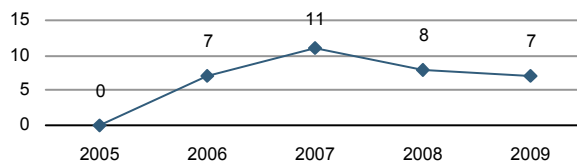

Evolució de la població

Estructura de la població - 1/1/2010

Indicadors demogràfics

Índex	Fórmula	Municipi	Província	Comunitat Valenciana
Dependència	$((\text{Pob. } <15 + \text{Pob. } >64) / (\text{Pob. de 15 a 64})) \times 100$	103,5 %	45,4 %	46,2 %
Dependència juvenil	$((\text{Pob. } <15) / (\text{Pob. de 15 a 64})) \times 100$	17,7 %	22,0 %	21,7 %
Dependència anciana	$((\text{Pob. } >64) / (\text{Pob. de 15 a 64})) \times 100$	85,9 %	23,4 %	24,5 %
Envel·liment	$((\text{Pob. } >64) / (\text{Pob. } <15)) \times 100$	485,5 %	106,2 %	112,6 %
Longevitat	$((\text{Pob. } > 74) / (\text{Pob. } > 64)) \times 100$	57,3 %	51,2 %	47,7 %
Maternitat	$((\text{Pob. de 0 a 4}) / (\text{Mujeres de 15 a 49})) \times 100$	18,5 %	21,9 %	21,4 %
Tendència	$((\text{Pob. de 0 a 4}) / (\text{Pob. de 5 a 9})) \times 100$	106,3 %	108,9 %	105,9 %
Renovació de la població activa	$((\text{Pob. de 20 a 29}) / (\text{Pob. de 55 a 64})) \times 100$	63,8 %	131,2 %	117,3 %

Població per nacionalitat - 2010

Moviment natural de la població

Variacions residencials

Migracions - 2009

Immigrants de nacionalitat estrangera

Per procedència - 2009

Moviment laboral registrat

Desocupació registrada - 2011*