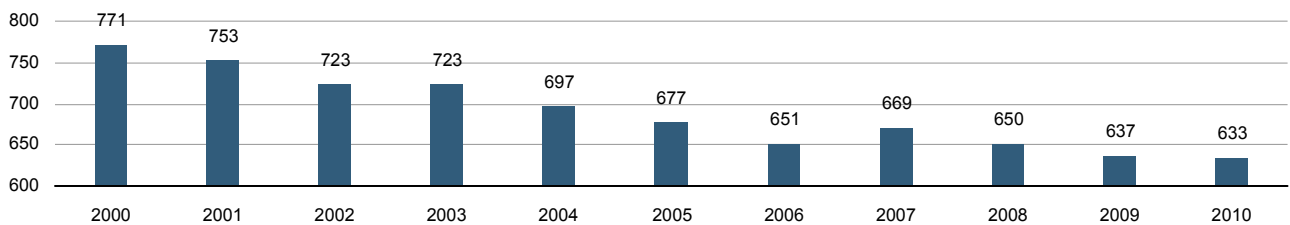

Província de Castelló	
■	Municipis més poblats
■	Culla

Municipi	Culla
Codi INE	12051
Província	Castelló
Comarca	L'Alt Maestrat

Territori i medi ambient

Distància a la capital de província (Km)	74
Altitud (m)	1.088
Superfície (Km²)	116,3
Densitat de població (hab/Km²) - 2010	5,4
Municipi costaner	No
Banderes blaves platges - 2011	-
Banderes blaves ports esportius - 2011	-

Evolució de la població

Estructura de la població - 1/1/2010

Indicadors demogràfics

Índex	Fórmula	Municipi	Província	Comunitat Valenciana
Dependència	$((\text{Pob. } <15 + \text{Pob. } >64) / (\text{Pob. de 15 a 64})) \times 100$	103,5 %	45,4 %	46,2 %
Dependència juvenil	$((\text{Pob. } <15) / (\text{Pob. de 15 a 64})) \times 100$	17,7 %	22,0 %	21,7 %
Dependència anciana	$((\text{Pob. } >64) / (\text{Pob. de 15 a 64})) \times 100$	85,9 %	23,4 %	24,5 %
Envel·liment	$((\text{Pob. } >64) / (\text{Pob. } <15)) \times 100$	485,5 %	106,2 %	112,6 %
Longevitat	$((\text{Pob. } > 74) / (\text{Pob. } > 64)) \times 100$	57,3 %	51,2 %	47,7 %
Maternitat	$((\text{Pob. de 0 a 4}) / (\text{Mujeres de 15 a 49})) \times 100$	18,5 %	21,9 %	21,4 %
Tendència	$((\text{Pob. de 0 a 4}) / (\text{Pob. de 5 a 9})) \times 100$	106,3 %	108,9 %	105,9 %
Renovació de la població activa	$((\text{Pob. de 20 a 29}) / (\text{Pob. de 55 a 64})) \times 100$	63,8 %	131,2 %	117,3 %