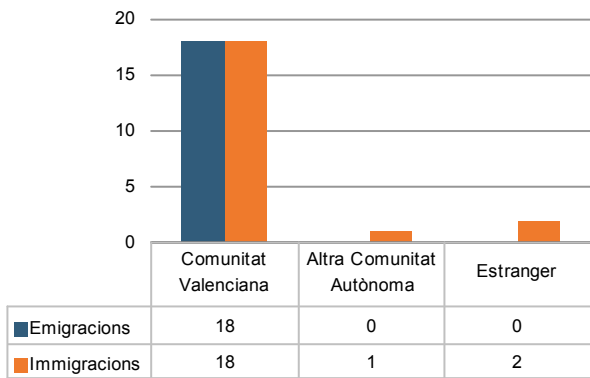

Població per nacionalitat - 2010

	%
Espanyola	97,71
De la U. E.	1,83
Altres	0,46
- Resta d'Europa	0,00
- Àfrica	0,00
- Amèrica	0,46
- Resta del món	0,00

Moviment natural de la població

Variacions residencials

Migracions - 2009

Immigrants de nacionalitat estrangera

Per procedència - 2009

Moviment laboral registrat

Desocupació registrada - 2011*

*a 31 de març

Evolució de la desocupació registrada*

Desocupació registrada per sectors d'activitat - 2011*

Oferta turística - 2010

	Nombre d'establiments	Nombre de places
Hotels	0	0
Hostals	0	0
Apartaments	0	0
Càmpings	0	0
Cases rurals	0	0
Albergs	0	0
Pensions	0	0
Restaurants	2	-

Infraestructura i equipaments* - 2008

Servicis de protecció civil. Persones en plantilla	-
- Professional	-
- Voluntari	-
Instal·lacions d'esplai (parcs, jardins,...)	2
Centres culturals	2
- Casa de cultura	1
- Altres tipus	1

* Enquesta d'infraestructura i equipaments locals (per a municipis menors de 50.000 habitants)

Sistema bibliotecari valencià - 2011

Agència de lectura	Biblioteca pública municipal	Biblioteca escolar pública	Biblioteca mòbil o temporal	Altres tipus	Total
1	0	0	0	0	1