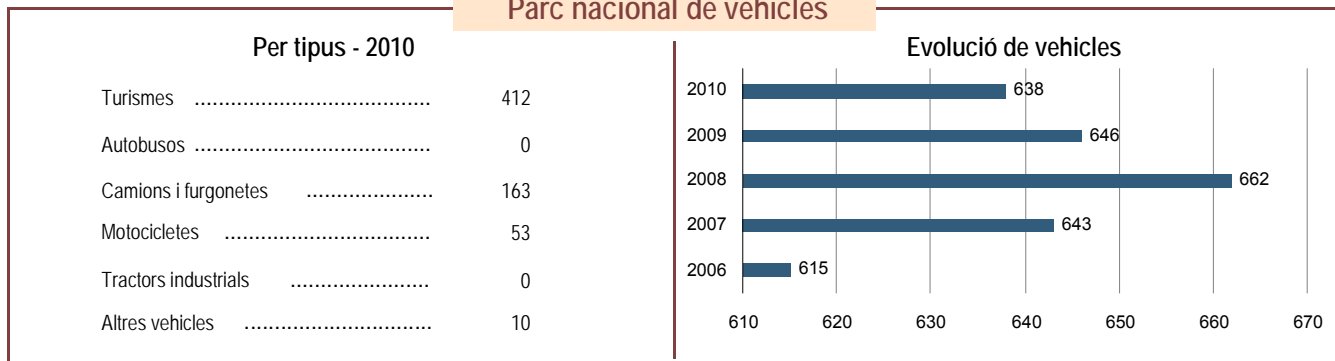

Parc nacional de vehicles