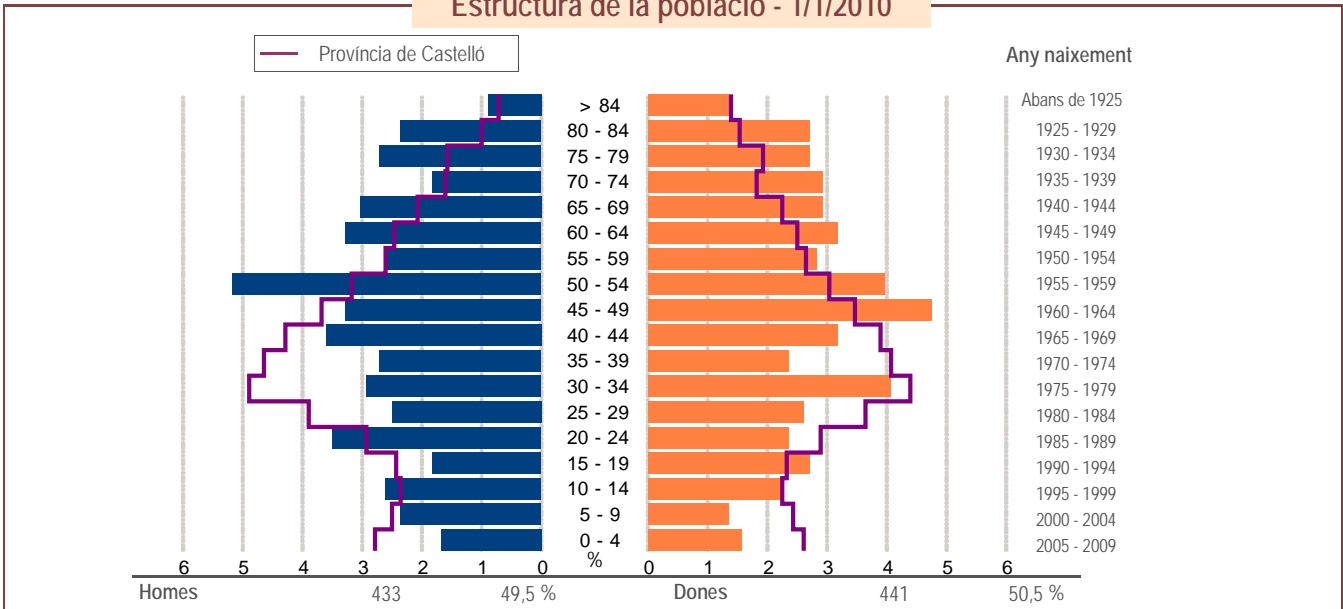

Província de Castelló
■ Municipis més poblats
■ Alfonsoquilla

Municipi	Alfondeguilla
Codi INE	12007
Província	Castelló
Comarca	La Plana Baixa

Territori i medi ambient	
Distància a la capital de província (Km)	30
Altitud (m)	211
Superfície (Km²)	28,3
Densitat de població (hab/Km²) - 2010	30,9
Municipi costaner	No
Banderes blaves platges - 2011	-
Banderes blaves ports esportius - 2011	-

Evolució de la població

Estructura de la població - 1/1/2010

Indicadors demogràfics

Índex	Fórmula	Municipi	Província	Comunitat Valenciana
Dependència	$((Pob. <15 + Pob. >64) / (Pob. de 15 a 64)) \times 100$	55,8 %	45,4 %	46,2 %
Dependència juvenil	$((Pob. <15) / (Pob. de 15 a 64)) \times 100$	18,7 %	22,0 %	21,7 %
Dependència anciana	$((Pob. >64) / (Pob. de 15 a 64)) \times 100$	37,1 %	23,4 %	24,5 %
Envel·liment	$((Pob. >64) / (Pob. <15)) \times 100$	198,1 %	106,2 %	112,6 %
Longevitat	$((Pob. > 74) / (Pob. > 64)) \times 100$	54,3 %	51,2 %	47,7 %
Maternitat	$((Pob. de 0 a 4) / (Mujeres de 15 a 49)) \times 100$	14,9 %	21,9 %	21,4 %
Tendència	$((Pob. de 0 a 4) / (Pob. de 5 a 9)) \times 100$	87,9 %	108,9 %	105,9 %
Renovació de la població activa	$((Pob. de 20 a 29) / (Pob. de 55 a 64)) \times 100$	92,4 %	131,2 %	117,3 %