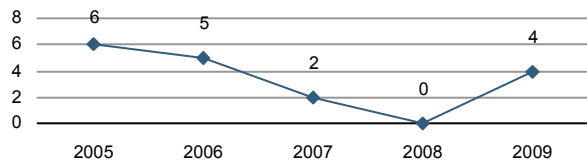

Immigrants de nacionalitat estrangera