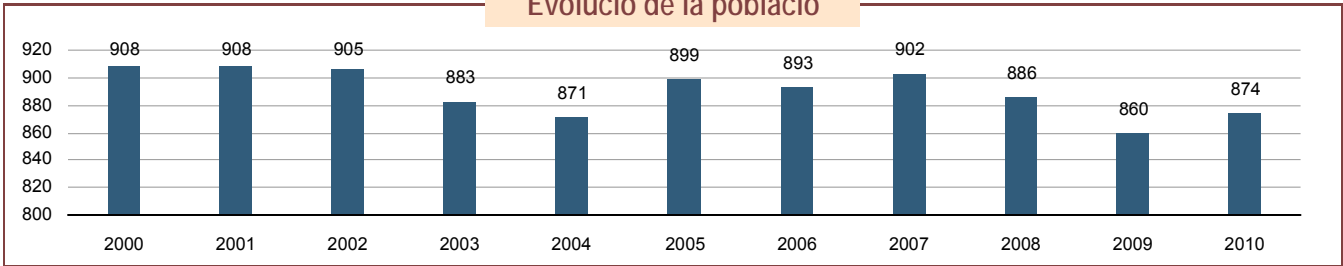

Província de Castelló
■ Municipis més poblats
■ Alfonsoquilla

Municipi	Alfondeguilla
Codi INE	12007
Província	Castelló
Comarca	La Plana Baixa

Territori i medi ambient	
Distància a la capital de província (Km)	30
Altitud (m)	211
Superfície (Km²)	28,3
Densitat de població (hab/Km²) - 2010	30,9
Municipi costaner	No
Banderes blaves platges - 2011	-
Banderes blaves ports esportius - 2011	-

Evolució de la població

Estructura de la població - 1/1/2010

Indicadors demogràfics

Índex	Fórmula	Municipi	Província	Comunitat Valenciana
Dependència	$((Pob. <15 + Pob. >64) / (Pob. de 15 a 64)) \times 100$	55,8 %	45,4 %	46,2 %
Dependència juvenil	$((Pob. <15) / (Pob. de 15 a 64)) \times 100$	18,7 %	22,0 %	21,7 %
Dependència anciana	$((Pob. >64) / (Pob. de 15 a 64)) \times 100$	37,1 %	23,4 %	24,5 %
Envel·liment	$((Pob. >64) / (Pob. <15)) \times 100$	198,1 %	106,2 %	112,6 %
Longevitat	$((Pob. > 74) / (Pob. > 64)) \times 100$	54,3 %	51,2 %	47,7 %
Maternitat	$((Pob. de 0 a 4) / (Mujeres de 15 a 49)) \times 100$	14,9 %	21,9 %	21,4 %
Tendència	$((Pob. de 0 a 4) / (Pob. de 5 a 9)) \times 100$	87,9 %	108,9 %	105,9 %
Renovació de la població activa	$((Pob. de 20 a 29) / (Pob. de 55 a 64)) \times 100$	92,4 %	131,2 %	117,3 %