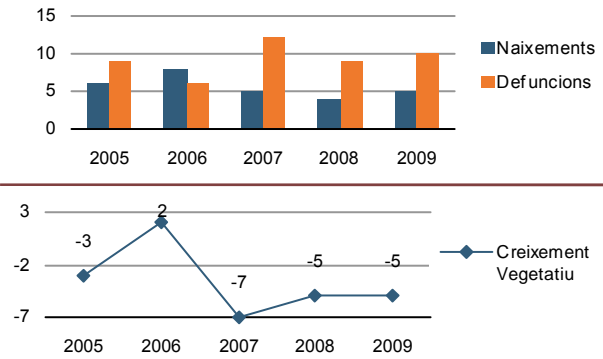

Població per nacionalitat - 2010

	%
Espanyola	97,71
De la U. E.	1,83
Altres	0,46
- Resta d'Europa	0,00
- Àfrica	0,00
- Amèrica	0,46
- Resta del món	0,00

Moviment natural de la població

Variacions residencials

Migracions - 2009