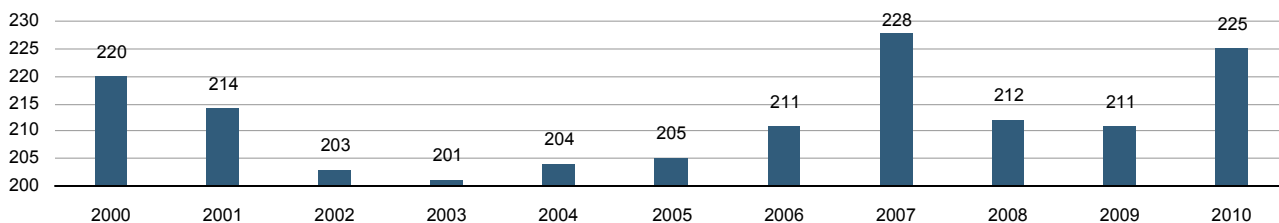

Provincia de Castelló
■ Municipis més poblats
■ Alcudia de Veo

Municipi	Alcudia de Veo
Codi INE	12006
Provincia	Castelló
Comarca	La Plana Baixa

Territori i medi ambient

Distància a la capital de provincia (Km)	36
Altitud (m)	465
Superfície (Km²)	30,7
Densitat de població (hab/Km²) - 2010	7,3
Municipi costaner	No
Banderes blaves platges - 2011	-
Banderes blaves ports esportius - 2011	-

Evolució de la població

Estructura de la població - 1/1/2010

Indicadors demogràfics

Índex	Fórmula	Municipi	Província	Comunitat Valenciana
Dependència	$((Pob. <15 + Pob. >64) / (Pob. de 15 a 64)) \times 100$	63,0 %	45,4 %	46,2 %
Dependència juvenil	$((Pob. <15) / (Pob. de 15 a 64)) \times 100$	22,5 %	22,0 %	21,7 %
Dependència anciana	$((Pob. >64) / (Pob. de 15 a 64)) \times 100$	40,6 %	23,4 %	24,5 %
Envel·liment	$((Pob. >64) / (Pob. <15)) \times 100$	180,7 %	106,2 %	112,6 %
Longevitat	$((Pob. > 74) / (Pob. > 64)) \times 100$	62,5 %	51,2 %	47,7 %
Maternitat	$((Pob. de 0 a 4) / (Mujeres de 15 a 49)) \times 100$	15,1 %	21,9 %	21,4 %
Tendència	$((Pob. de 0 a 4) / (Pob. de 5 a 9)) \times 100$	61,5 %	108,9 %	105,9 %
Renovació de la població activa	$((Pob. de 20 a 29) / (Pob. de 55 a 64)) \times 100$	65,4 %	131,2 %	117,3 %