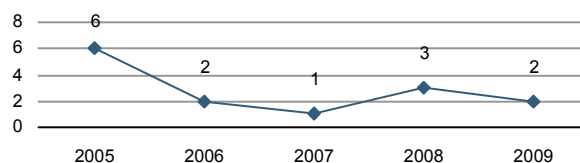

Evolució de la població

Estructura de la població - 1/1/2010

Indicadors demogràfics

Índex	Fórmula	Municipi	Província	Comunitat Valenciana
Dependència	$((Pob. <15 + Pob. >64) / (Pob. de 15 a 64)) \times 100$	63,0 %	45,4 %	46,2 %
Dependència juvenil	$((Pob. <15) / (Pob. de 15 a 64)) \times 100$	22,5 %	22,0 %	21,7 %
Dependència anciana	$((Pob. >64) / (Pob. de 15 a 64)) \times 100$	40,6 %	23,4 %	24,5 %
Envel·liment	$((Pob. >64) / (Pob. <15)) \times 100$	180,7 %	106,2 %	112,6 %
Longevitat	$((Pob. > 74) / (Pob. > 64)) \times 100$	62,5 %	51,2 %	47,7 %
Maternitat	$((Pob. de 0 a 4) / (Mujeres de 15 a 49)) \times 100$	15,1 %	21,9 %	21,4 %
Tendència	$((Pob. de 0 a 4) / (Pob. de 5 a 9)) \times 100$	61,5 %	108,9 %	105,9 %
Renovació de la població activa	$((Pob. de 20 a 29) / (Pob. de 55 a 64)) \times 100$	65,4 %	131,2 %	117,3 %

Població per nacionalitat - 2010

Moviment natural de la població

Variacions residencials

Migracions - 2009

Immigrants de nacionalitat estrangera

Per procedència - 2009

Moviment laboral registrat

Desocupació registrada - 2011*