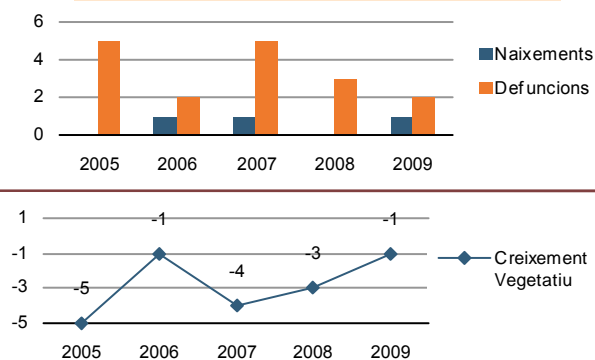

Moviment natural de la població

Variacions residencials

Migracions - 2009