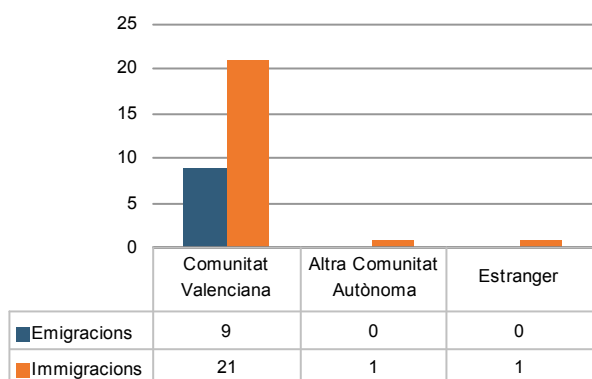

Evolució de la població

Estructura de la població - 1/1/2010

Indicadors demogràfics

Índex	Fórmula	Municipi	Província	Comunitat Valenciana
Dependència	$((Pob. <15 + Pob. >64) / (Pob. de 15 a 64)) \times 100$	63,0 %	45,4 %	46,2 %
Dependència juvenil	$((Pob. <15) / (Pob. de 15 a 64)) \times 100$	22,5 %	22,0 %	21,7 %
Dependència anciana	$((Pob. >64) / (Pob. de 15 a 64)) \times 100$	40,6 %	23,4 %	24,5 %
Envel·liment	$((Pob. >64) / (Pob. <15)) \times 100$	180,7 %	106,2 %	112,6 %
Longevitat	$((Pob. > 74) / (Pob. > 64)) \times 100$	62,5 %	51,2 %	47,7 %
Maternitat	$((Pob. de 0 a 4) / (Mujeres de 15 a 49)) \times 100$	15,1 %	21,9 %	21,4 %
Tendència	$((Pob. de 0 a 4) / (Pob. de 5 a 9)) \times 100$	61,5 %	108,9 %	105,9 %
Renovació de la població activa	$((Pob. de 20 a 29) / (Pob. de 55 a 64)) \times 100$	65,4 %	131,2 %	117,3 %

Població per nacionalitat - 2010

Moviment natural de la població

Variacions residencials

Migracions - 2009

Immigrants de nacionalitat estrangera

Per procedència - 2009

Moviment laboral registrat

Desocupació registrada - 2011*

*a 31 de març

Evolució de la desocupació registrada*

Desocupació registrada per sectors d'activitat - 2011*

Oferta turística - 2010

	Nombre d'establiments	Nombre de places
Hotels	0	0
Hostals	1	36
Apartaments	0	0
Càmpings	0	0
Cases rurals	2	14
Albergs	0	0
Pensions	0	0
Restaurants	1	-