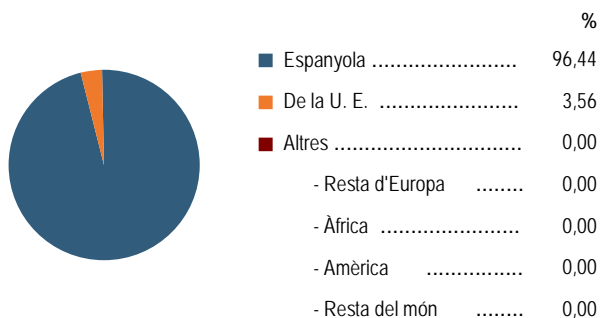

Població per nacionalitat - 2010