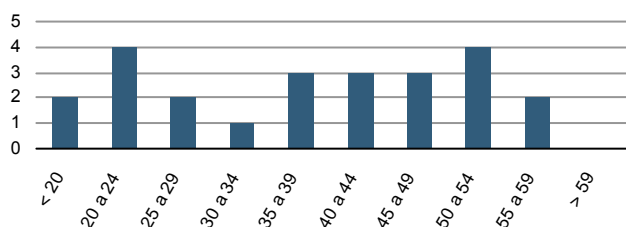

*a 31 de març