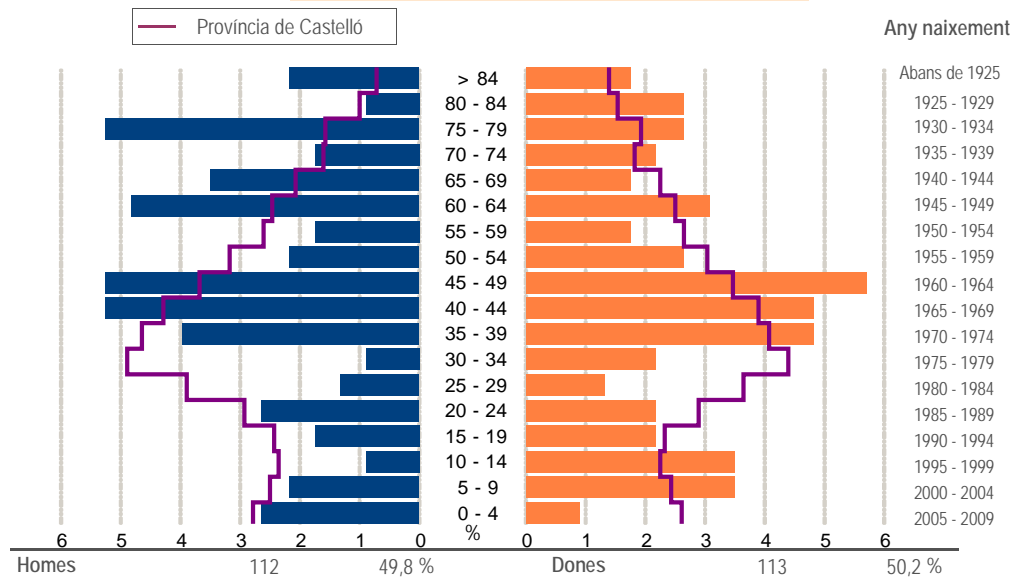

Provincia de Castelló
■ Municipis més poblats
■ Alcudia de Veo

Municipi	Alcudia de Veo
Codi INE	12006
Provincia	Castelló
Comarca	La Plana Baixa

Territori i medi ambient

Distància a la capital de provincia (Km)	36
Altitud (m)	465
Superfície (Km²)	30,7
Densitat de població (hab/Km²) - 2010	7,3
Municipi costaner	No
Banderes blaves platges - 2011	-
Banderes blaves ports esportius - 2011	-

Evolució de la població

Estructura de la població - 1/1/2010

Indicadors demogràfics

Índex	Fórmula	Municipi	Província	Comunitat Valenciana
Dependència	$((Pob. <15 + Pob. >64) / (Pob. de 15 a 64)) \times 100$	63,0 %	45,4 %	46,2 %
Dependència juvenil	$((Pob. <15) / (Pob. de 15 a 64)) \times 100$	22,5 %	22,0 %	21,7 %
Dependència anciana	$((Pob. >64) / (Pob. de 15 a 64)) \times 100$	40,6 %	23,4 %	24,5 %
Envel·liment	$((Pob. >64) / (Pob. <15)) \times 100$	180,7 %	106,2 %	112,6 %
Longevitat	$((Pob. > 74) / (Pob. > 64)) \times 100$	62,5 %	51,2 %	47,7 %
Maternitat	$((Pob. de 0 a 4) / (Mujeres de 15 a 49)) \times 100$	15,1 %	21,9 %	21,4 %
Tendència	$((Pob. de 0 a 4) / (Pob. de 5 a 9)) \times 100$	61,5 %	108,9 %	105,9 %
Renovació de la població activa	$((Pob. de 20 a 29) / (Pob. de 55 a 64)) \times 100$	65,4 %	131,2 %	117,3 %