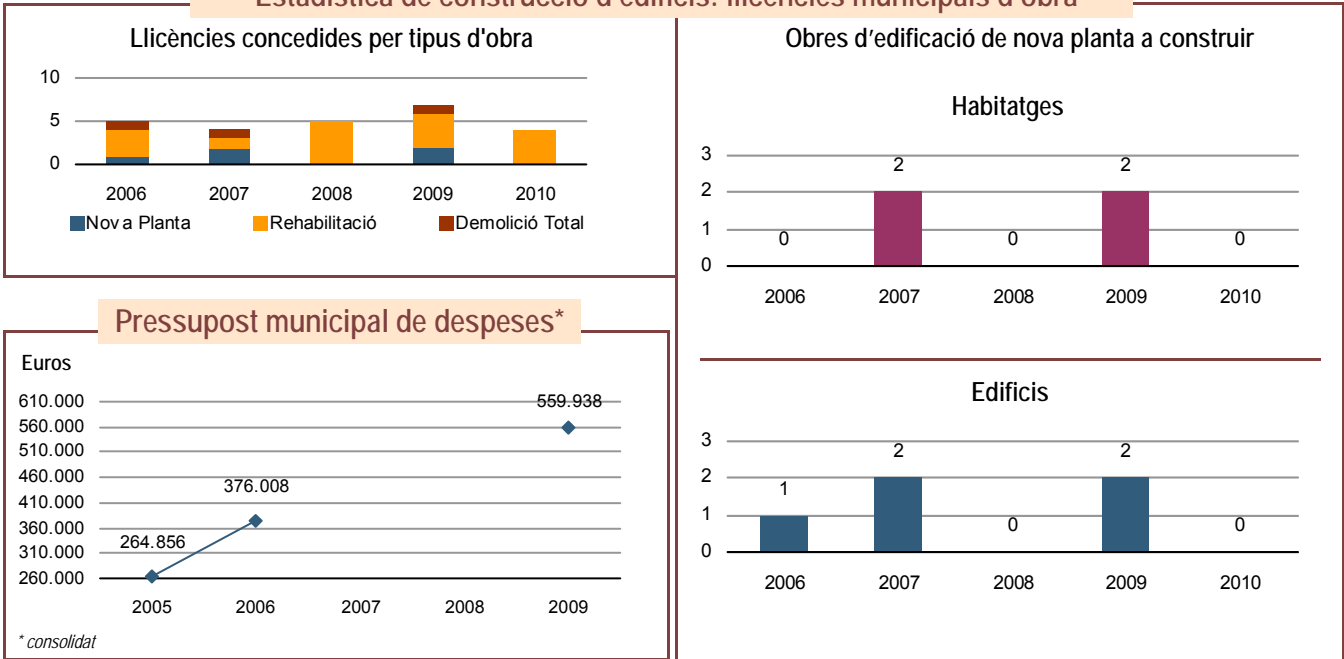

Estadística de construcció d'edificis: llicències municipals d'obra