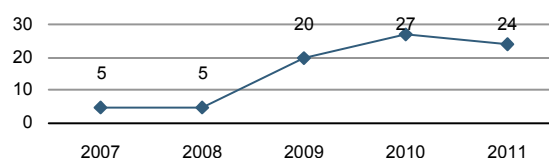

Evolució de la desocupació registrada*