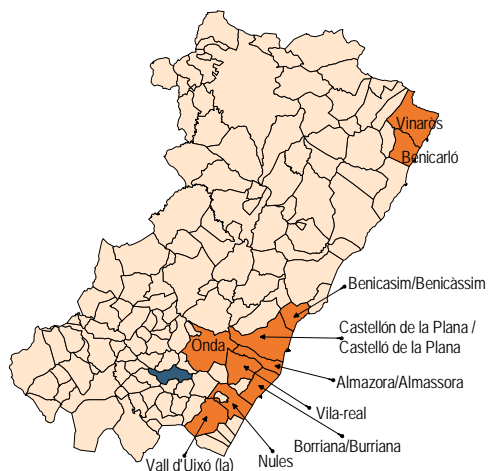

Provincia de Castelló
■ Municipis més poblats
■ Alcudia de Veo

Municipi	Alcudia de Veo
Codi INE	12006
Provincia	Castelló
Comarca	La Plana Baixa

Territori i medi ambient

Distància a la capital de provincia (Km)	36
Altitud (m)	465
Superfície (Km²)	30,7
Densitat de població (hab/Km²) - 2010	7,3
Municipi costaner	No
Banderes blaves platges - 2011	-
Banderes blaves ports esportius - 2011	-

Evolució de la població

Estructura de la població - 1/1/2010

Indicadors demogràfics

Índex	Fórmula	Municipi	Província	Comunitat Valenciana
Dependència	$((Pob. <15 + Pob. >64) / (Pob. de 15 a 64)) \times 100$	63,0 %	45,4 %	46,2 %
Dependència juvenil	$((Pob. <15) / (Pob. de 15 a 64)) \times 100$	22,5 %	22,0 %	21,7 %
Dependència anciana	$((Pob. >64) / (Pob. de 15 a 64)) \times 100$	40,6 %	23,4 %	24,5 %
Envel·liment	$((Pob. >64) / (Pob. <15)) \times 100$	180,7 %	106,2 %	112,6 %
Longevitat	$((Pob. > 74) / (Pob. > 64)) \times 100$	62,5 %	51,2 %	47,7 %
Maternitat	$((Pob. de 0 a 4) / (Mujeres de 15 a 49)) \times 100$	15,1 %	21,9 %	21,4 %
Tendència	$((Pob. de 0 a 4) / (Pob. de 5 a 9)) \times 100$	61,5 %	108,9 %	105,9 %
Renovació de la població activa	$((Pob. de 20 a 29) / (Pob. de 55 a 64)) \times 100$	65,4 %	131,2 %	117,3 %